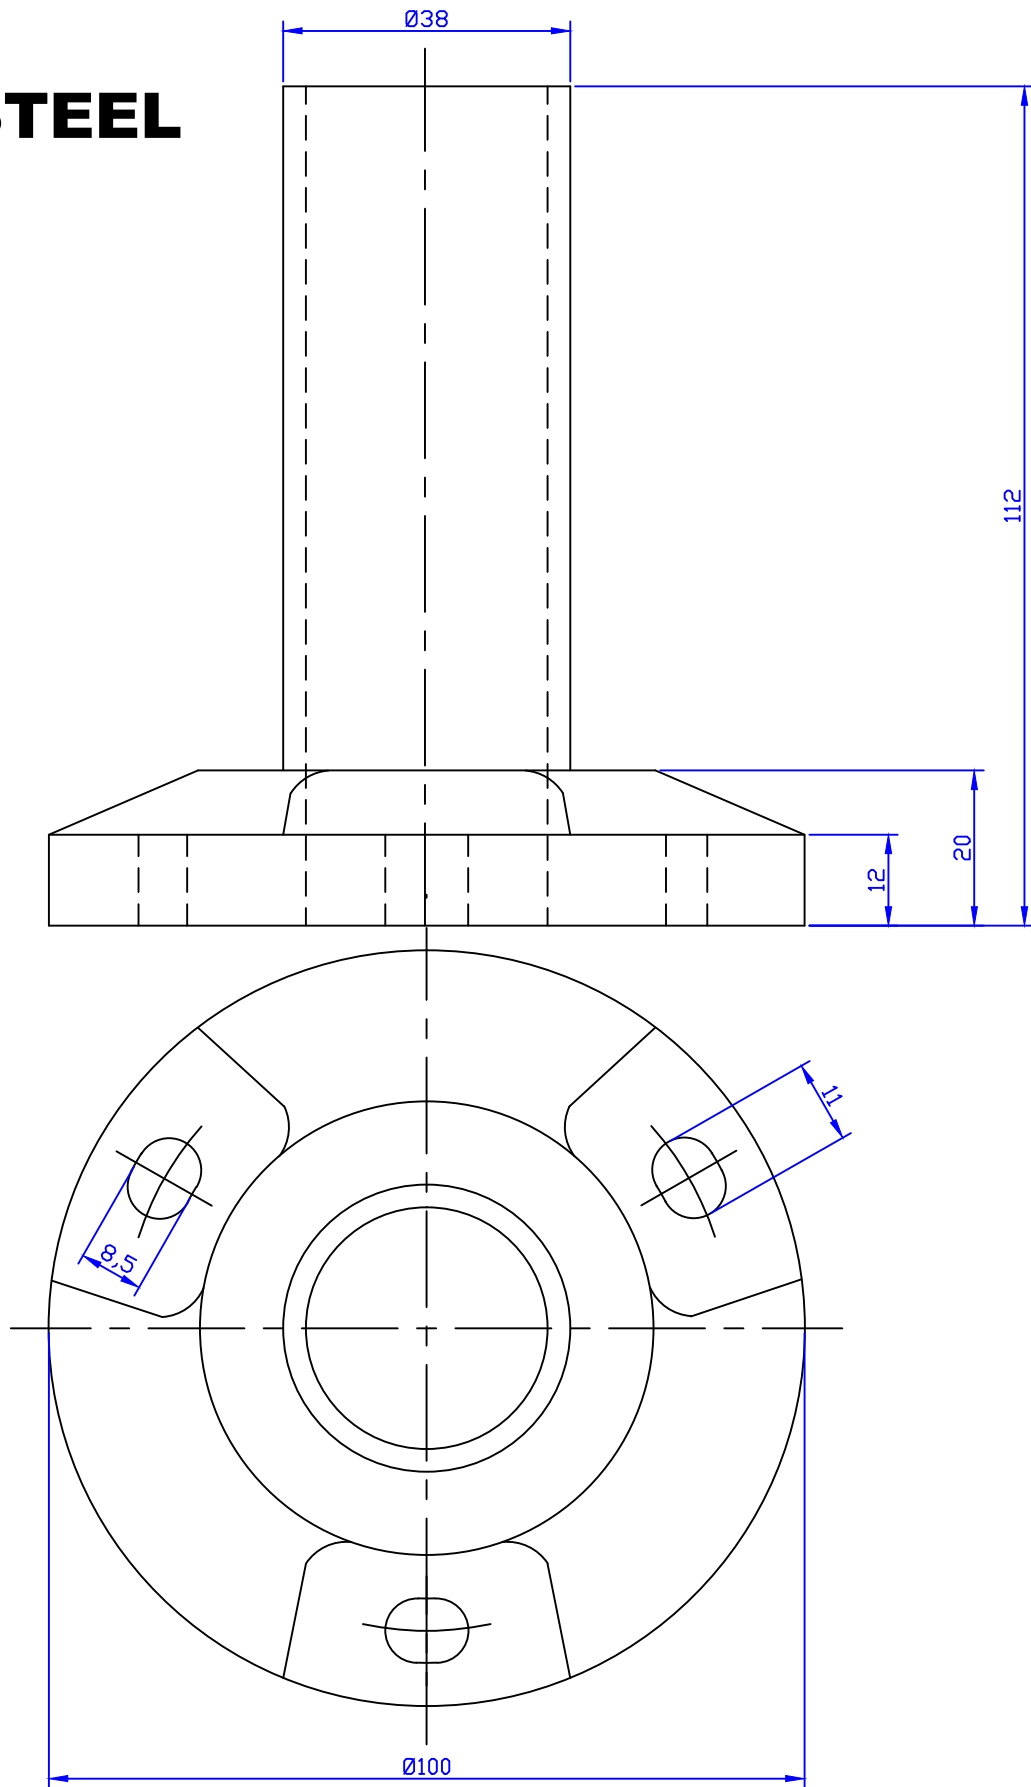

Printet:

EASYSSTEEL

Drg nr:(dansk)

ES20142 teg: nr. 0001-1

Scale:

1:1

Drg Title:

BASS ES20142

Drawn:

KL.