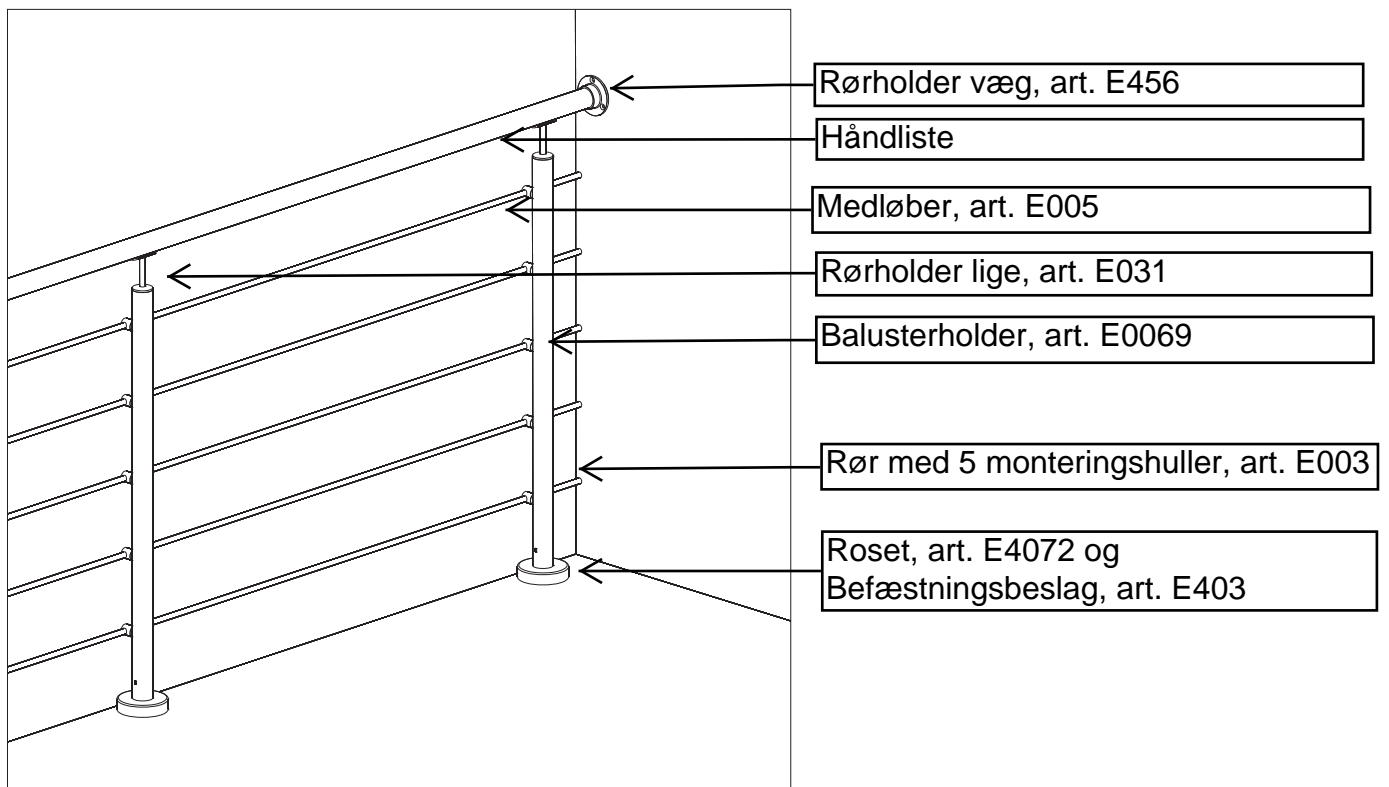

1
• CROSINOX® •

STÅLMODULER

BESTILLINGSVEJLEDNING TIL INDENDØRS **2010**

Eksempel på hvad der skal bruges til et CROSINOX gelænder Med glas

Eksempel på hvad der skal bruges til et CROSINOX gelænder Med medløber

BESTILLINGSLISTE til gelænder indendørs

Gelænder med glas			
Varetekst	Art.nr.		Antal
Rør til glasholdere (endestykke)	E03/1		
Rør til glasholdere (hjørne)	E03/2		
Rør til glasholdere	E03/3		
Glasholder dim. 43 x 59 mm	E009		
Glasholder dim. 38 x 49 mm	E00912		
Befæstningsbeslag	E403		
Roset	E4072		
Rørholder, lige	E031		
Rørholder, justerbar	E030		
Anlægsplade (hjørne 90°)	E01198/90		

Gelænder med medløber			
Varetekst	Art.nr.		Antal
Rør med 4 monteringshuller	E002		
Rør med 5 monteringshuller	E003		
Befæstningsbeslag	E403		
Roset	E4072		
Rørholder, lige	E031		
Rørholder, justerbar	E030		
Anlægsplade (hjørne 90°)	E01198/90		
Balusterholder	E0069		
Medløber, massiv L. 3000 mm	E005		
Medløber, massiv L. 6000 mm	E005/6		