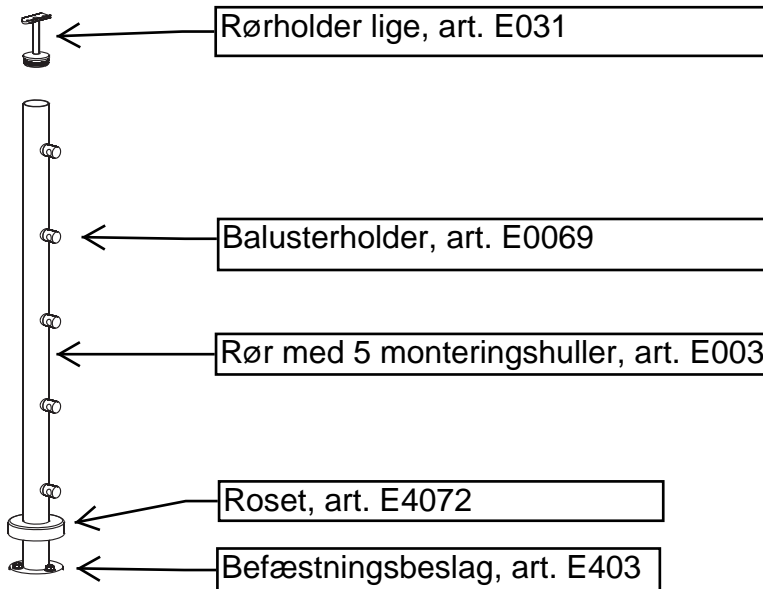

1
• CROSINOX® •

STÅLMODULER

BESTILLINGSVEJLEDNING TIL INDENDØRS **2010**

Eksempel på hvad der skal bruges til et CROSINOX gelænder Med glas

Eksempel på hvad der skal bruges til et CROSINOX gelænder Med medløber

BESTILLINGSLISTE til gelænder indendørs

Gelænder med glas			
Varetekst	Art.nr.		Antal
Rør til glasholdere (endestykke)	E03/1		
Rør til glasholdere (hjørne)	E03/2		
Rør til glasholdere	E03/3		
Glasholder dim. 43 x 59 mm	E009		
Glasholder dim. 38 x 49 mm	E00912		
Befæstningsbeslag	E403		
Roset	E4072		
Rørholder, lige	E031		
Rørholder, justerbar	E030		
Anlægsplade (hjørne 90°)	E01198/90		

Gelænder med medløber			
Varetekst	Art.nr.		Antal
Rør med 4 monteringshuller	E002		
Rør med 5 monteringshuller	E003		
Befæstningsbeslag	E403		
Roset	E4072		
Rørholder, lige	E031		
Rørholder, justerbar	E030		
Anlægsplade (hjørne 90°)	E01198/90		
Balusterholder	E0069		
Medløber, massiv L. 3000 mm	E005		
Medløber, massiv L. 6000 mm	E005/6		

Håndlisterør (rustfrit stål)			
Varetekst	Art.nr.		Antal
Rør/håndlisterør L: 3000 mm	E001		
Rør/håndlisterør L: 6000 mm	E001/6		
Endekappe	E316		
Endekappe	E465		
90° Rørbuk	E450		
90° Rørbuk	E451		
Rørforbinder	E455		
Rørholder Væg	E456		