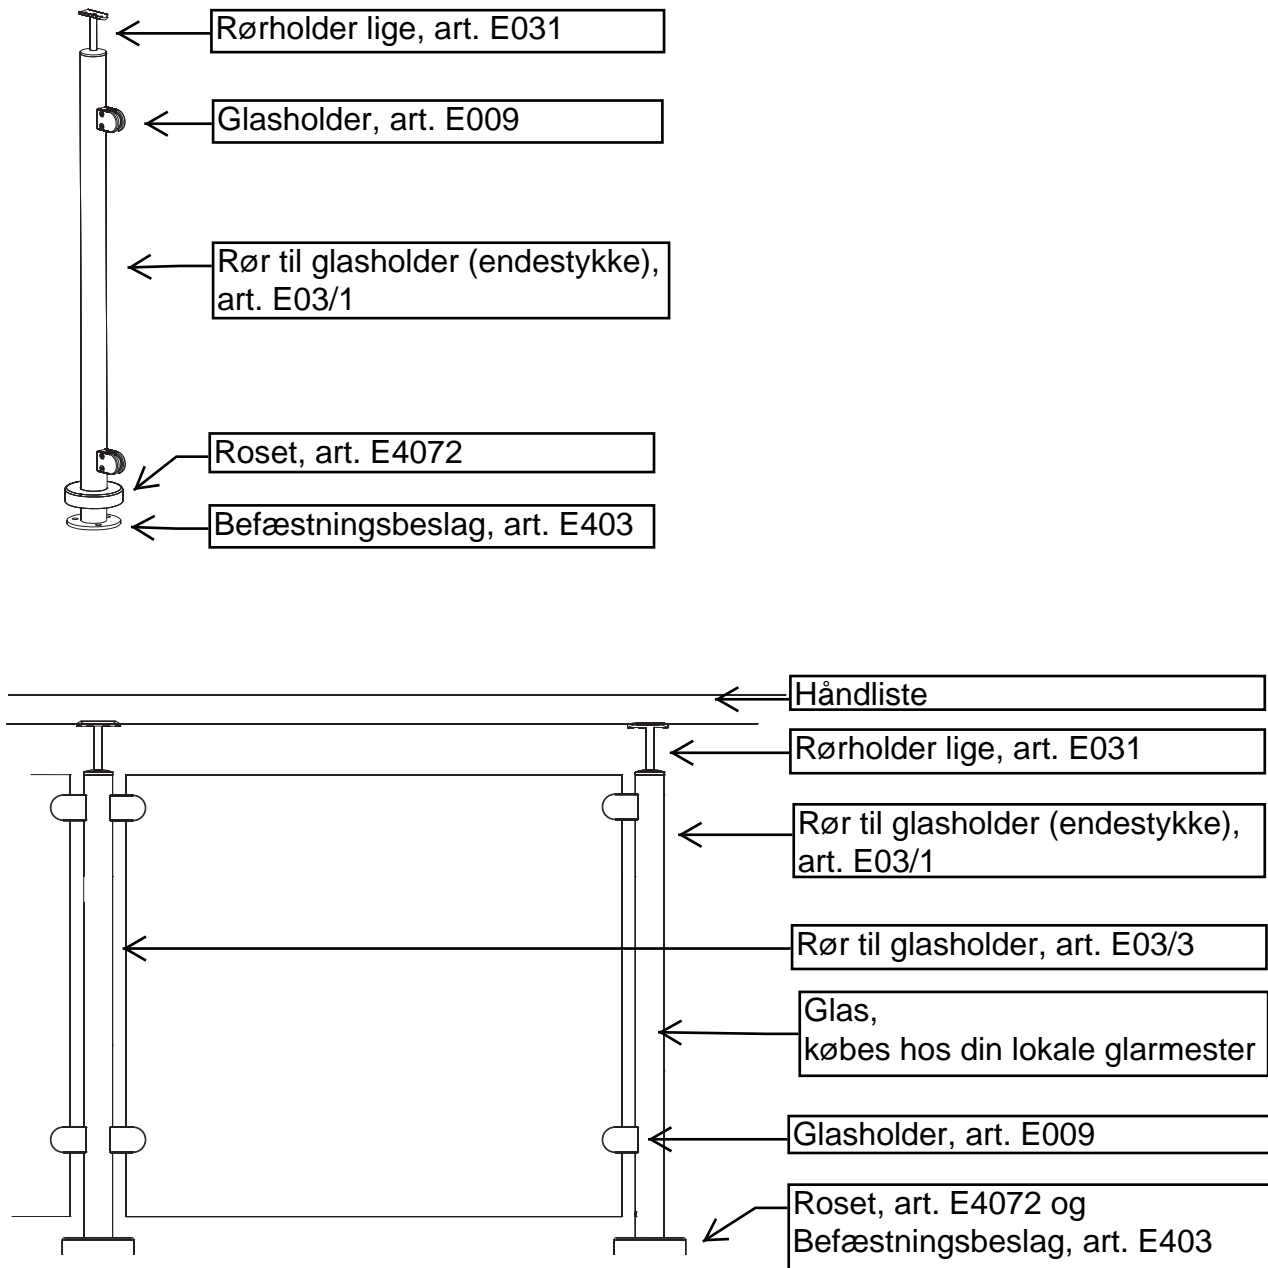

1
• CROSINOX® •

STÅLMODULER

BESTILLINGSVEJLEDNING TIL INDENDØRS **2010**

Eksempel på hvad der skal bruges til et CROSINOX gelænder Med glas

Eksempel på hvad der skal bruges til et CROSINOX gelænder Med medløber

BESTILLINGSLISTE til gelænder indendørs

Gelænder med glas			
Varetekst	Art.nr.		Antal
Rør til glasholdere (endestykke)	E03/1		
Rør til glasholdere (hjørne)	E03/2		
Rør til glasholdere	E03/3		
Glasholder dim. 43 x 59 mm	E009		
Glasholder dim. 38 x 49 mm	E00912		
Befæstningsbeslag	E403		
Roset	E4072		
Rørholder, lige	E031		
Rørholder, justerbar	E030		
Anlægsplade (hjørne 90°)	E01198/90		

Gelænder med medløber			
Varetekst	Art.nr.		Antal
Rør med 4 monteringshuller	E002		
Rør med 5 monteringshuller	E003		
Befæstningsbeslag	E403		
Roset	E4072		
Rørholder, lige	E031		
Rørholder, justerbar	E030		
Anlægsplade (hjørne 90°)	E01198/90		
Balusterholder	E0069		
Medløber, massiv L. 3000 mm	E005		
Medløber, massiv L. 6000 mm	E005/6		

Håndlisterør (rustfrit stål)			
Varetekst	Art.nr.		Antal
Rør/håndlisterør L: 3000 mm	E001		
Rør/håndlisterør L: 6000 mm	E001/6		
Endekappe	E316		
Endekappe	E465		
90° Rørbuk	E450		
90° Rørbuk	E451		
Rørforbinder	E455		
Rørholder Væg	E456		