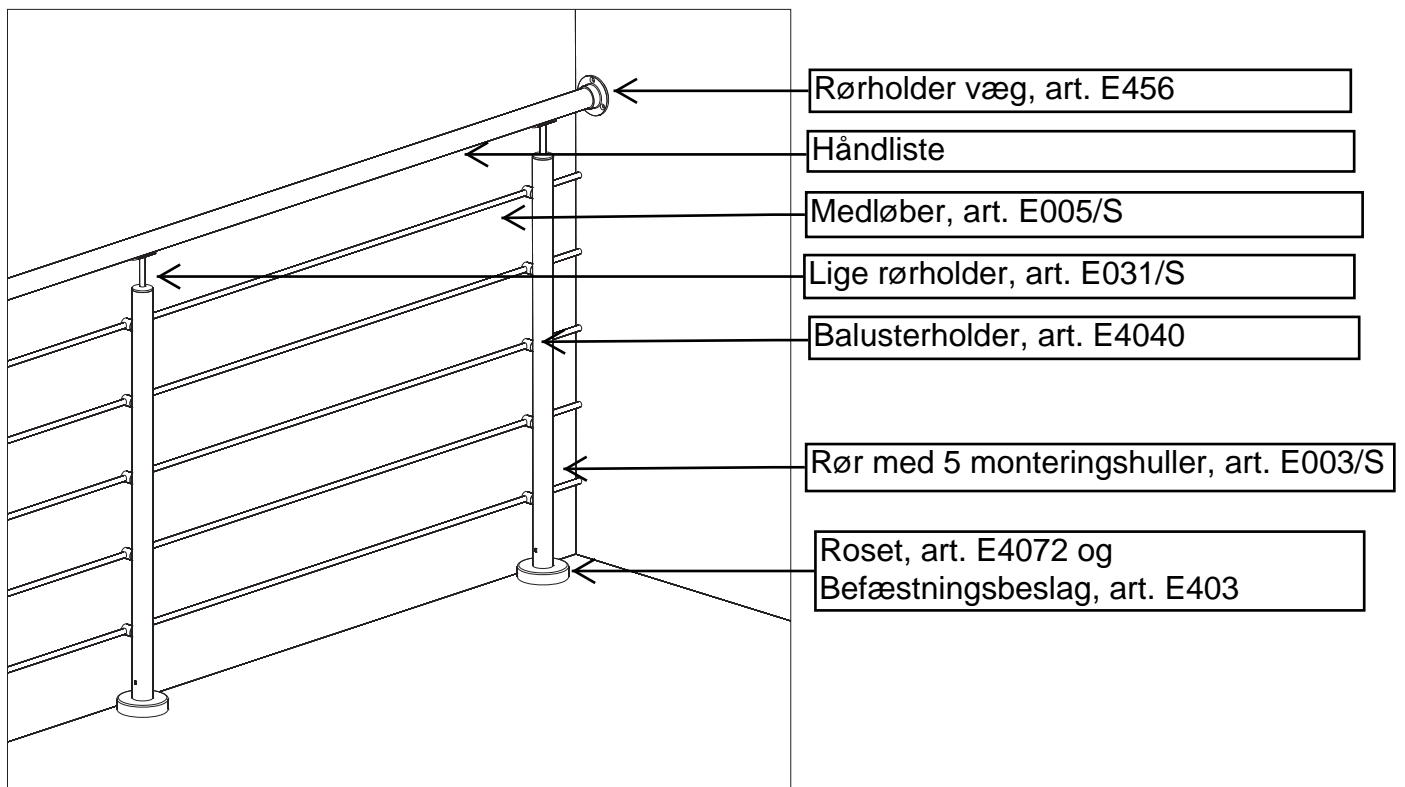

1
• CROSINOX® •

STÅLMODULER

BESTILLINGSVEJLEDNING TIL UDENDØRS **2010**

Eksempel på hvad der skal bruges til et CROSINOX gelænder Med glas

Eksempel på hvad der skal bruges til et CROSINOX gelænder Med medløber

BESTILLINGSLISTE til gelænder udendørs

Gelænder med glas			
Varetekst	Art.nr.		Antal
Rør til glasholdere (endestykke)	E03/1/S		
Rør til glasholdere (hjørne)	E03/2/S		
Rør til glasholdere	E03/3/S		
Glasholder dim. 43 x 59 mm	E009		
Glasholder dim. 38 x 49 mm	E00912		
Befæstningsbeslag	E403		
Roset	E4072		
Rørholder, lige	E031/S		
Rørholder, justerbar	E030/S		
Anlægsplade (hjørne 90°)	E01198/90		

Gelænder med medløber			
Varetekst	Art.nr.		Antal
Rør med 4 monteringshuller	E002/S		
Rør med 5 monteringshuller	E003/S		
Befæstningsbeslag	E403		
Roset	E4072		
Rørholder, lige	E031/S		
Rørholder, justerbar	E030/S		
Anlægsplade (hjørne 90°)	E01198/90		
Balusterholder	E4040		
Medløber, massiv L. 3000 mm	E005/S		
Medløber, massiv L. 6000 mm	E005/6/S		