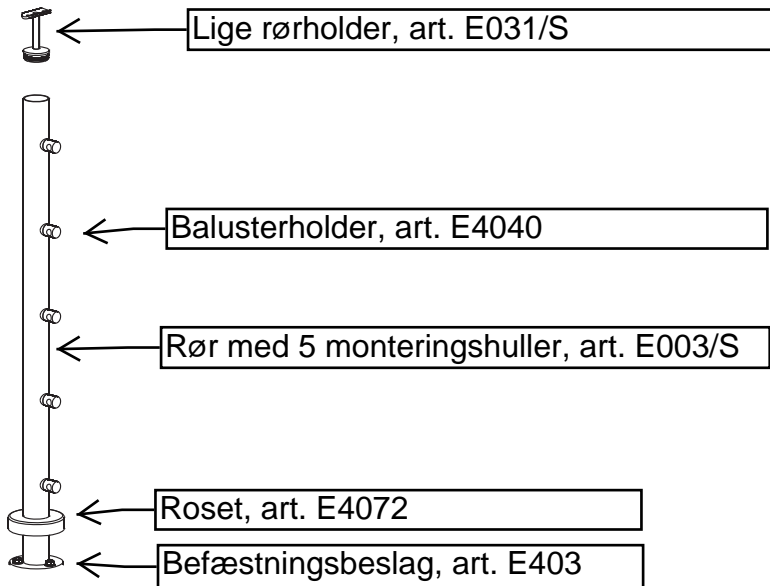

1
• CROSINOX® •

STÅLMODULER

BESTILLINGSVEJLEDNING TIL UDENDØRS **2010**

Eksempel på hvad der skal bruges til et CROSINOX gelænder Med glas

Eksempel på hvad der skal bruges til et CROSINOX gelænder Med medløber

BESTILLINGSLISTE til gelænder udendørs

Gelænder med glas			
Varetekst	Art.nr.		Antal
Rør til glasholdere (endestykke)	E03/1/S		
Rør til glasholdere (hjørne)	E03/2/S		
Rør til glasholdere	E03/3/S		
Glasholder dim. 43 x 59 mm	E009		
Glasholder dim. 38 x 49 mm	E00912		
Befæstningsbeslag	E403		
Roset	E4072		
Rørholder, lige	E031/S		
Rørholder, justerbar	E030/S		
Anlægsplade (hjørne 90°)	E01198/90		

Gelænder med medløber			
Varetekst	Art.nr.		Antal
Rør med 4 monteringshuller	E002/S		
Rør med 5 monteringshuller	E003/S		
Befæstningsbeslag	E403		
Roset	E4072		
Rørholder, lige	E031/S		
Rørholder, justerbar	E030/S		
Anlægsplade (hjørne 90°)	E01198/90		
Balusterholder	E4040		
Medløber, massiv L. 3000 mm	E005/S		
Medløber, massiv L. 6000 mm	E005/6/S		