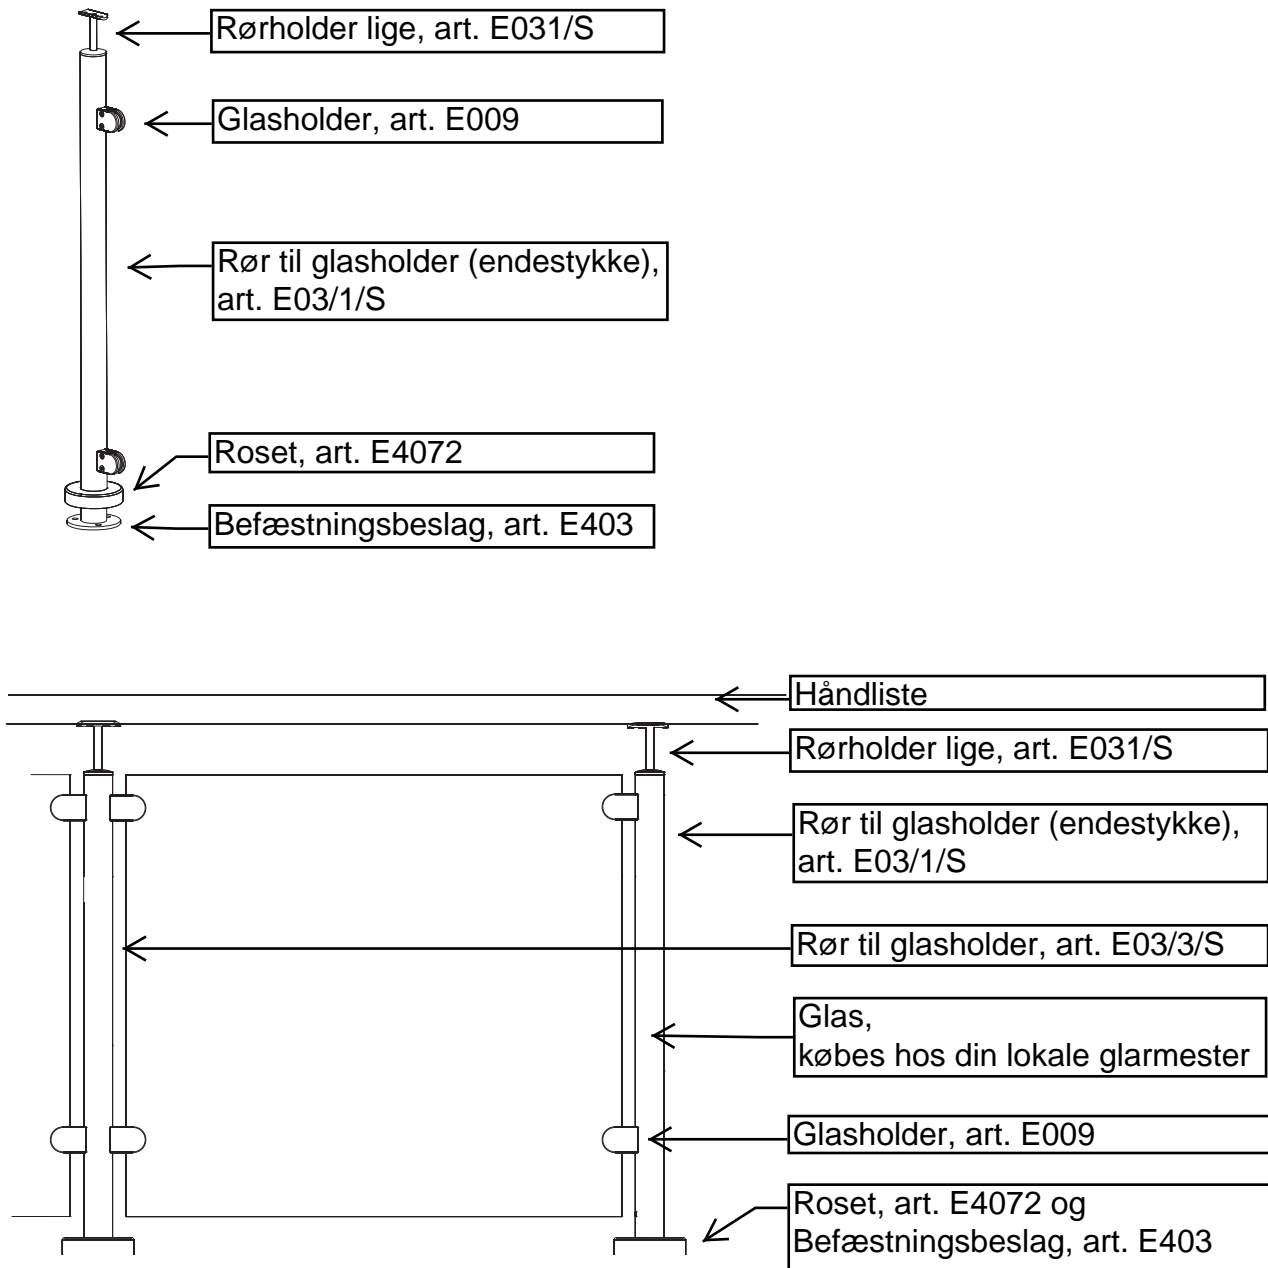

1
• CROSINOX® •

STÅLMODULER

BESTILLINGSVEJLEDNING TIL UDENDØRS **2010**

Eksempel på hvad der skal bruges til et CROSINOX gelænder Med glas

Eksempel på hvad der skal bruges til et CROSINOX gelænder Med medløber

BESTILLINGSLISTE til gelænder udendørs

Gelænder med glas			
Varetekst	Art.nr.		Antal
Rør til glasholdere (endestykke)	E03/1/S		
Rør til glasholdere (hjørne)	E03/2/S		
Rør til glasholdere	E03/3/S		
Glasholder dim. 43 x 59 mm	E009		
Glasholder dim. 38 x 49 mm	E00912		
Befæstningsbeslag	E403		
Roset	E4072		
Rørholder, lige	E031/S		
Rørholder, justerbar	E030/S		
Anlægsplade (hjørne 90°)	E01198/90		

Gelænder med medløber			
Varetekst	Art.nr.		Antal
Rør med 4 monteringshuller	E002/S		
Rør med 5 monteringshuller	E003/S		
Befæstningsbeslag	E403		
Roset	E4072		
Rørholder, lige	E031/S		
Rørholder, justerbar	E030/S		
Anlægsplade (hjørne 90°)	E01198/90		
Balusterholder	E4040		
Medløber, massiv L. 3000 mm	E005/S		
Medløber, massiv L. 6000 mm	E005/6/S		

Håndlisterør (rustfrit stål)			
Varetekst	Art.nr.		Antal
Rør/håndlisterør L: 3000 mm	E001/S		
Rør/håndlisterør L: 6000 mm	E001/6/S		
Endekappe	E4090		
Endekappe	E465		
90° Rørbuk	E450		
90° Rørbuk	E451		
Rørforbinder	E455		
Rørholder Væg	E456		