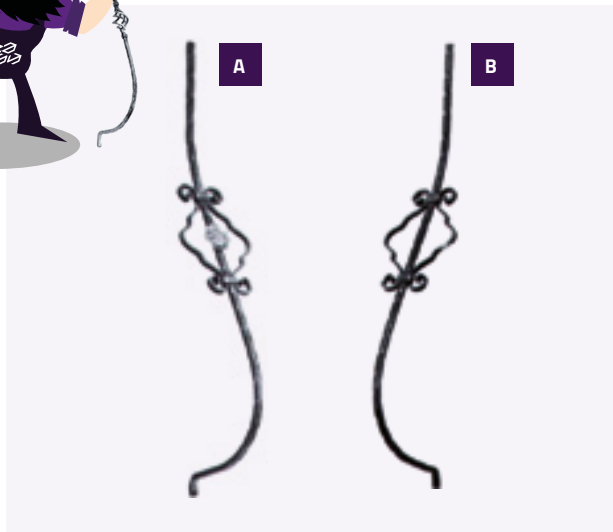

BALUSTER/ SMIDESTAV

Art. nummer	Dimension
A) 47/1	∅12, 160x900mm
A) 47/7	∅14, 160x900mm
B) 47/2	∅12, 160x900mm
B) 47/8	∅14, 160x900mm