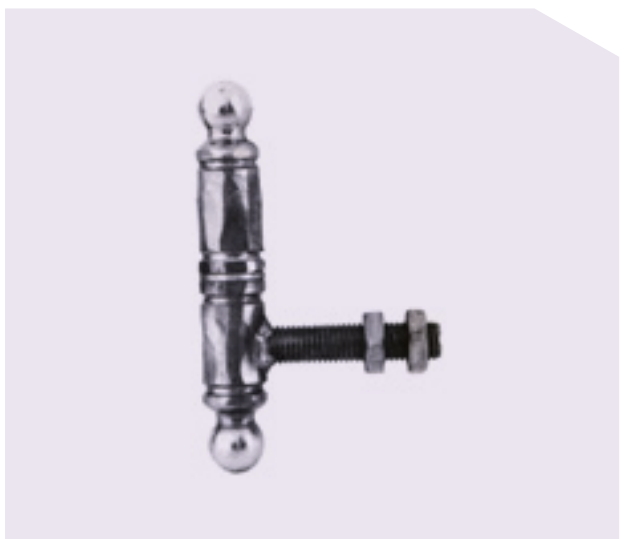

HÆNGSLER/GÅNGJÄRN

Art. nummer	Dimension
181/13	M22, H 230mm
181/14	M18, H 175mm